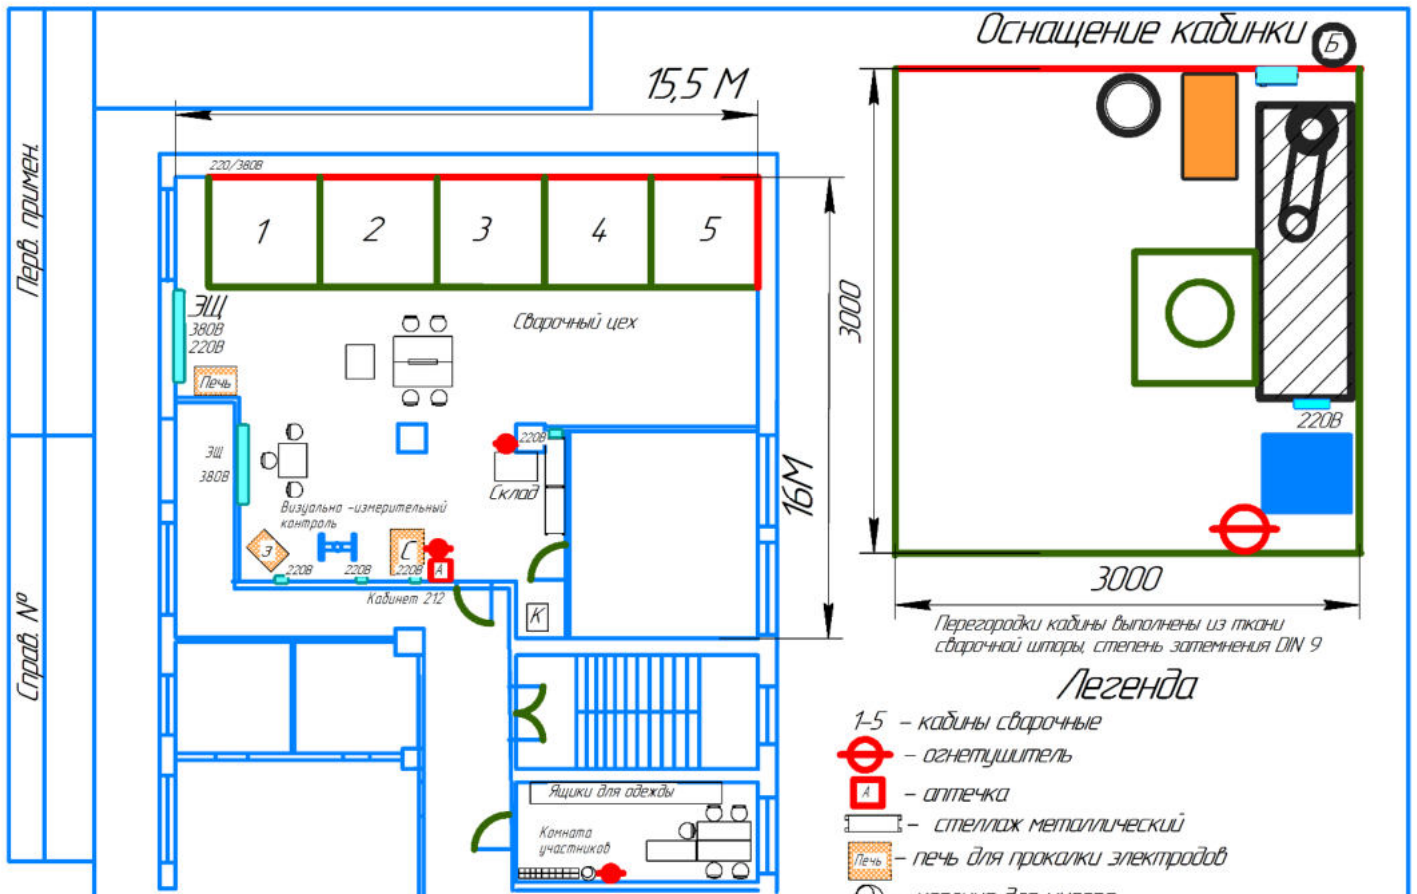

Оснащение кабинки 6

Легенда

- 1-5 - кабины сварочные
- ⊖ - огнетушитель
- Ⓜ - аптечка
- ▭ - стеллаж металлический
- 🔥 - печь для прокалики электродов
- 🗑 - корзина для мусора
- 💻 - персональный компьютер с периферией
- 🖨 - МФУ А4
- 🔧 - заточной станок
- 📄 - пресс
- 📏 - стол офисный
- 🛠 - инструментальная тележка
- ЭЩ - электрический щит управления кабинками
- ⚡ - Электрические щит с блоком розеток 2x380В и 3x220В
- 🗑 - ведро оцинкованное
- 🔌 - источник питания для сварочного процесса
- 🚽 - туалет подъемно-поворотный
- 📏 - диэлектрическом коврик
- 🪑 - офисное кресло
- 👕 - вешалка напольная
- LAN - проводное интернет-соединение
- 🌀 - местная вентиляция
- ▭ - стол металлический

- 🚪 - дверь с замком
- 🟢 - сварочная штора
- 🔴 - негорючее ограждение

Перв. примен.
Справ. №
Подп. и дата
Инв. № докл.
Взам. инв. №
Подп. и дата
Инв. № подл.

Изм.	Лист	№ докум.	Подп.	Дата
Разраб.				
Проб.				
Т.контр.				
Н.контр.				
Утв.				