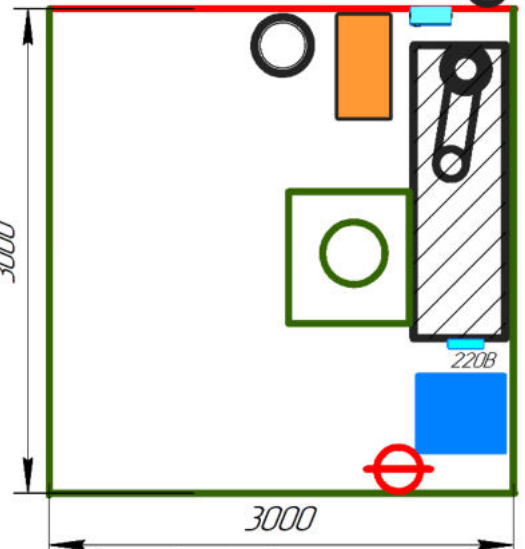

Оснащение кабинки 6

Легенда

- 1-5 - кабины сварочные
- ⊖ - огнетушитель
- Ⓜ - аптечка
- ▭ - стеллаж металлический
- 🔥 - печь для прокалики электродов
- 🗑 - корзина для мусора
- 💻 - персональный компьютер с периферией
- 🖨 - МФУ А4
- 🔧 - заточной станок
- 📄 - пресс
- 📏 - стол офисный
- 🛠 - инструментальная тележка
- ЭЩ - электрический щит управления кабинками
- ⚡ - Электрические щит с блоком розеток 2x380В и 3x220В
- 🗑 - ведро оцинкованное
- 🔌 - источник питания для сварочного процесса
- 🚽 - туалет подъемно-поворотный
- 📏 - диэлектрическом коврик
- 🪑 - офисное кресло
- 👕 - вешалка напольная
- LAN - проводное интернет-соединение
- 🌀 - местная вентиляция
- ▭ - стол металлический