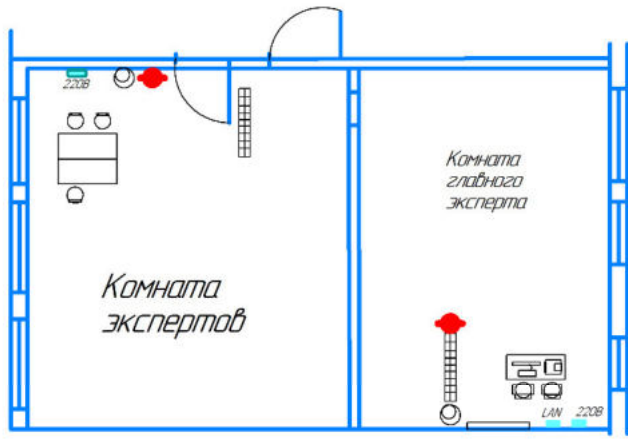

Перв. примен.
Справ. №
Подп. и дата
Инв. № докл.
Взам. инв. №
Подп. и дата
Инв. № подл.

Изм.	Лист	№ докум.	Подп.	Дата
Разраб.				
Проб.				
Т.контр.				
Н.контр.				
Утв.